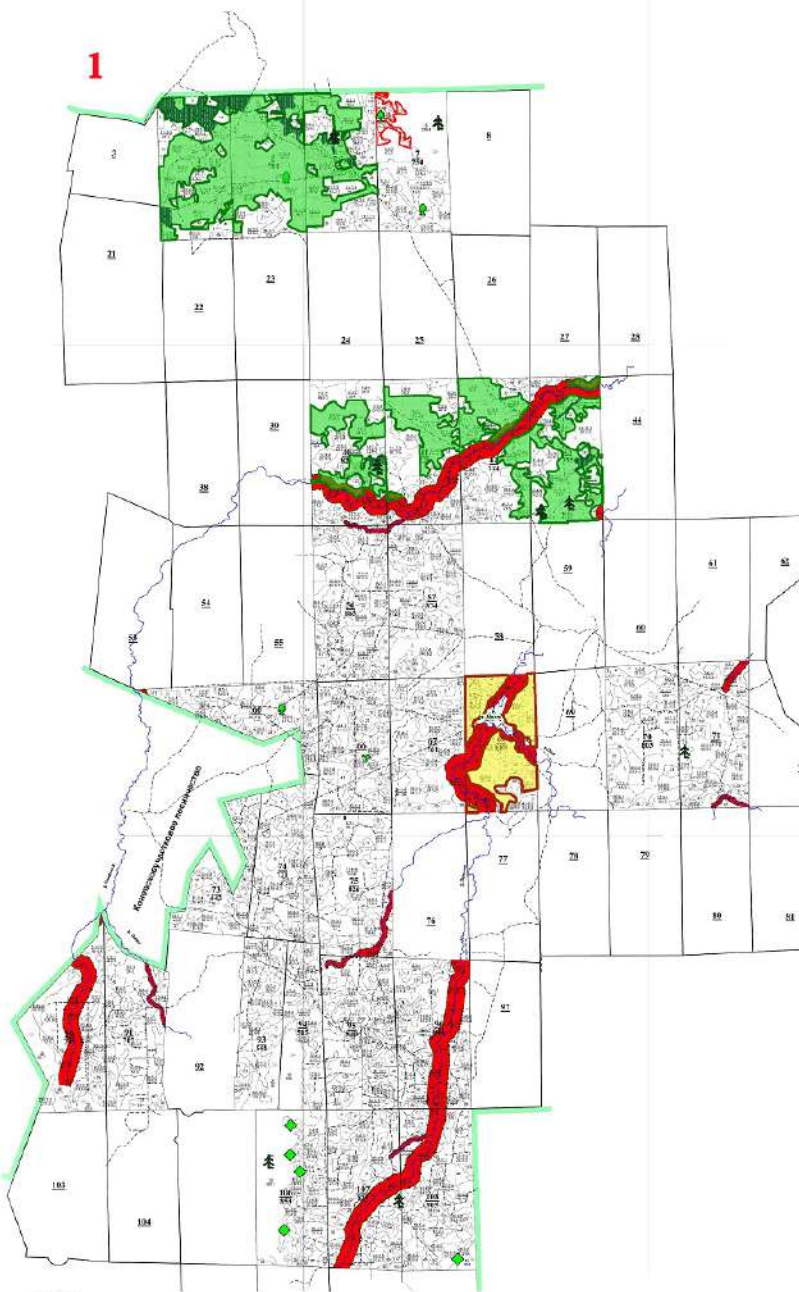

Карта-схема лесов высокой природоохранной ценности и репрезентативных участков, выявленных на лесных территориях, управляемых ООО «Союзлеспром»

Условные обозначения

- Ключевая ориентологическая территория (КОТР) ВПЦ 1.2
- Буферная зона вдоль границ с проектной охранной зоной Национального парка ВПЦ 6.4
- Редкие типы лесных экосистем ВПЦ 3.1
- Леса подохраняемых зон ВПЦ 4.1
- Опушки лесов, граничащие с беслесными пространствами ВПЦ 4.2
- Участки леса вокруг населенных пунктов ВПЦ 5.9
- Места сбора грибов и ягод ВПЦ 5.1
- Места сбора грибов и ягод, где на добровольной основе вводится ограничение на рубки спелых и перестойлых посадочных ВПЦ 5.1
- Родники ВПЦ 6.2
- Дополнительные репрезентативные участки
- Ключевые места обитания ВПЦ 1.7